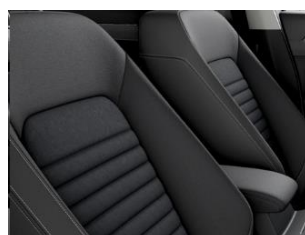

Комбинированная обивка сидений из искусственной замши/кожи черного цвета "Titanium"