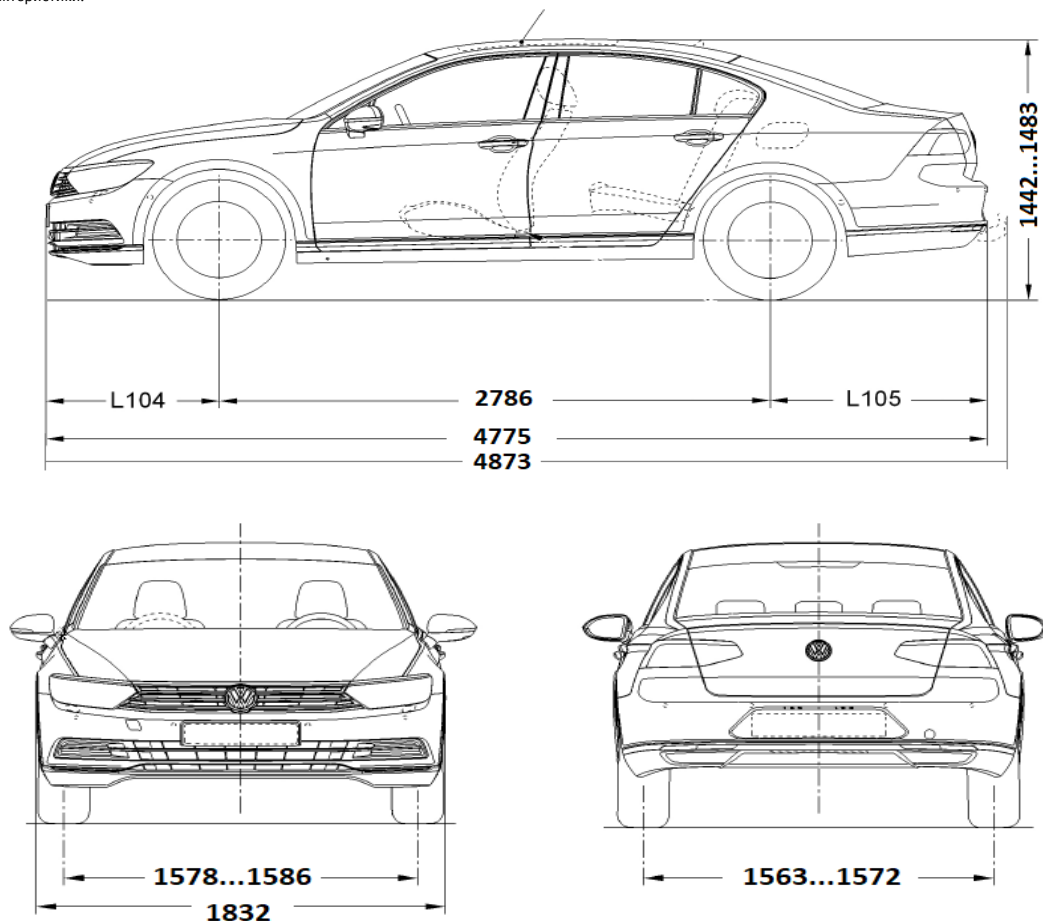

Прочие размеры

Диаметр разворота, м	11,7			
Объем багажного отделения при разложенных и сложенных задних сиденьях, л	585-1152			
Объем топливного бака, л	59	66	59 (опция 66)	66

*** Указанные значения получены в результате измерений, проведенных в соответствии с требованиями законодательства. Эти данные не являются характеристиками одного конкретного автомобиля и не представляют собой часть коммерческого предложения, а служат лишь для сравнения различных типов автомобилей. Реальные показатели расхода топлива и объема выбросов CO₂ зависят не только от эффективности переработки топлива системами автомобиля, но и от стиля вождения и других нетехнических факторов (например, характера окружающей среды). Дополнительное оборудование и аксессуары (навесные элементы оснащения, шины и т.д.) могут изменить такие параметры автомобиля, как масса, сопротивление качению и аэродинамика, и, наряду с погодными и дорожными условиями, повлиять на его динамические характеристики.